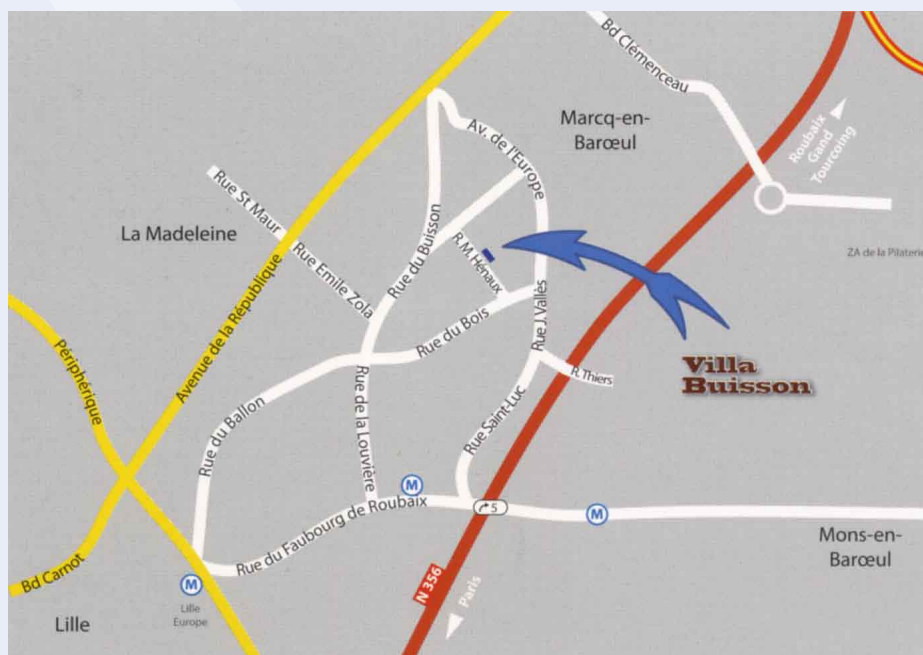

Au coeur de la métropole, la «Villa Buisson» vous permet de bénéficier de la proximité de la ville et de sa vie animée ainsi que du calme et de la tranquillité d'un quartier Marcquois.

IMMOBILIÈRE GH

03 20 93 01 70 - 06 98 64 96 96
contact@sofim-amenagement.com
www.sofim-amenagement.com

SOFIM
AMENAGEMENT