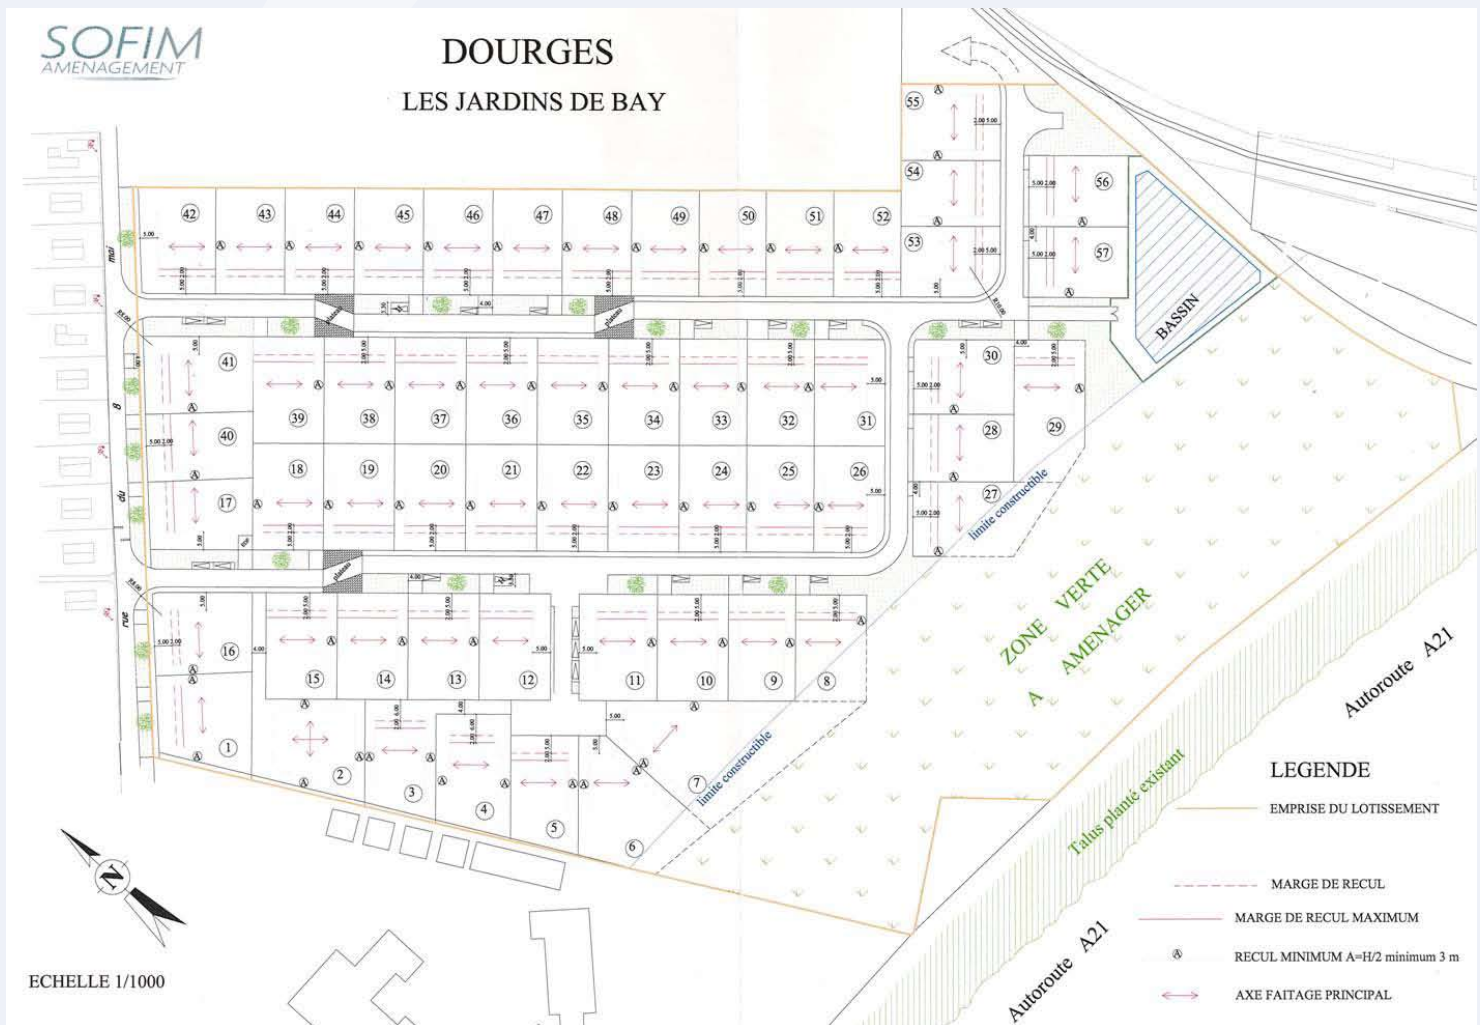

Dourges

LES JARDINS DE BAY

A proximité de Noyelle-Godault.

Ce nouveau lotissement, libre de constructeur, est situé rue du 8 mai 1945, à côté du collège Anne Franck.

A noter que la gare, à 800 mètres du lotissement, vous permet de vous rendre au centre de Lille en à peine 15 minutes.

Il comprend 57 parcelles de 500 à 1 500 m².

Images non contractuelles. Ne pas jeter sur la voie publique.

IMMOBILIÈRE GH

03 20 93 01 70 - 06 98 64 96 96
 contact@sofim-amenagement.com
 www.sofim-amenagement.com