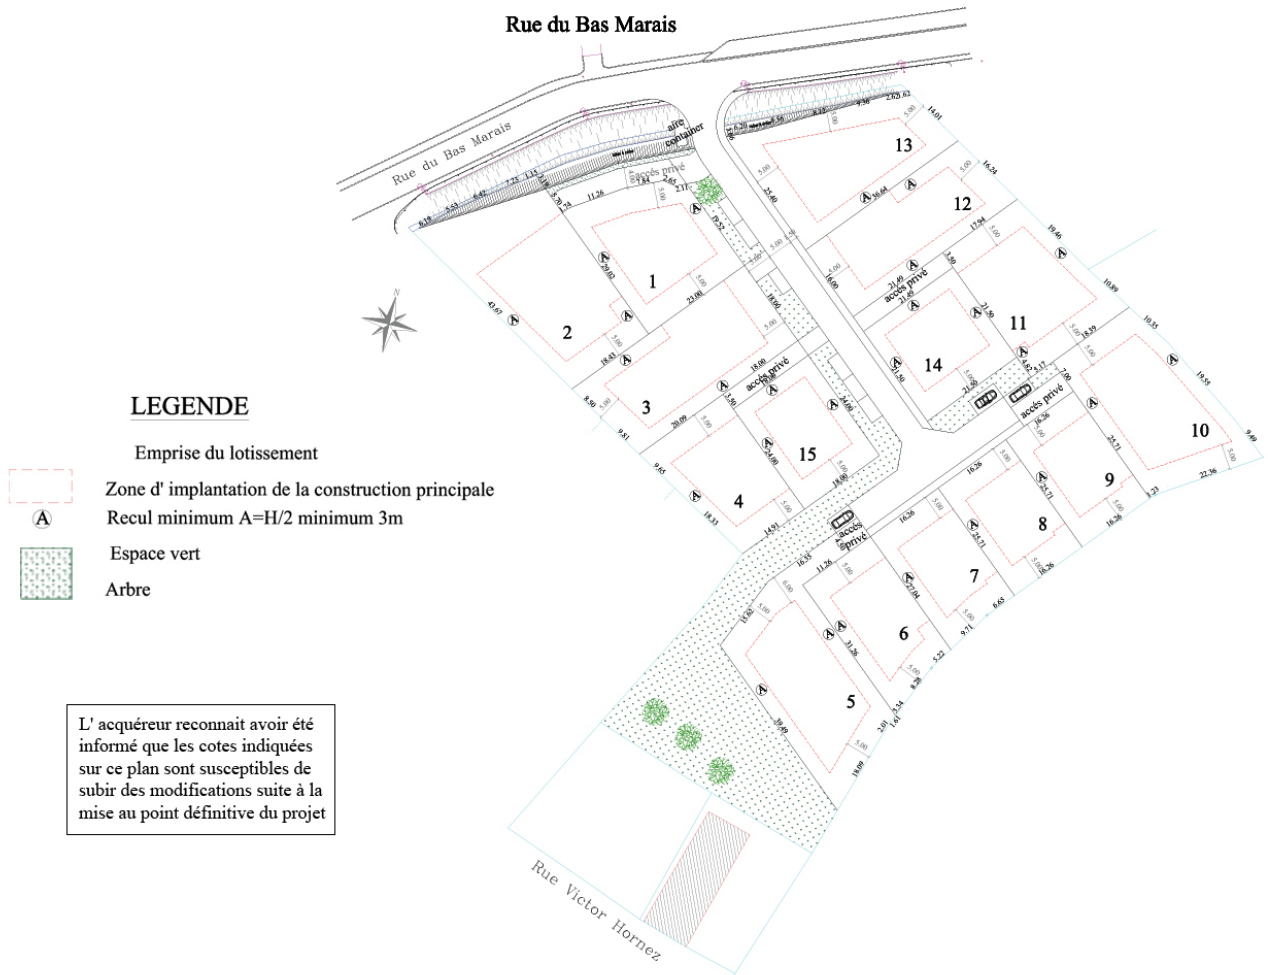

# Saint-Saulve

## LE CLOS DES SAULES

### SAINT SAULVE

A proximité de Valenciennes.

Le Clos des Saules donne sur la rue du Bas Marais.

Ce petit lotissement comprend 15 parcelles de 400 m<sup>2</sup> à 1000 m<sup>2</sup>, libres de constructeur.